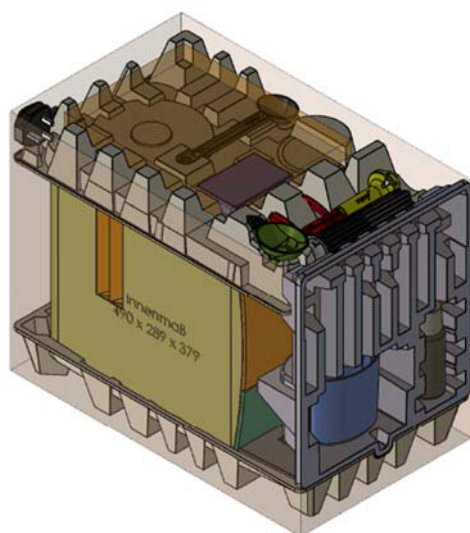

Zawartość opakowania

- Teleskopowy uchwyt filtra
- Filtr do wody CLARIS Smart mini
- Płyn czyszczący do systemu mlecznego 100ml
- Pojemnik do czyszczenia systemu mlecznego
- Miarka do kawy mielonej
- Lejek do kawy mielonej
- Instrukcja obsługi
- Pasek do mierzenia twardości wody
- Tabletki czyszczące
- Zestaw akcesoriów do systemów mlecznych
- Karta gwarancyjna
- Broszura Mr. Clean
- *Smart Connect (tylko do modelu ENA 8 Massive Aluminium)*
- *Informacja dotycząca Smart Connect (tylko do modelu ENA 8 Massive Aluminium)*